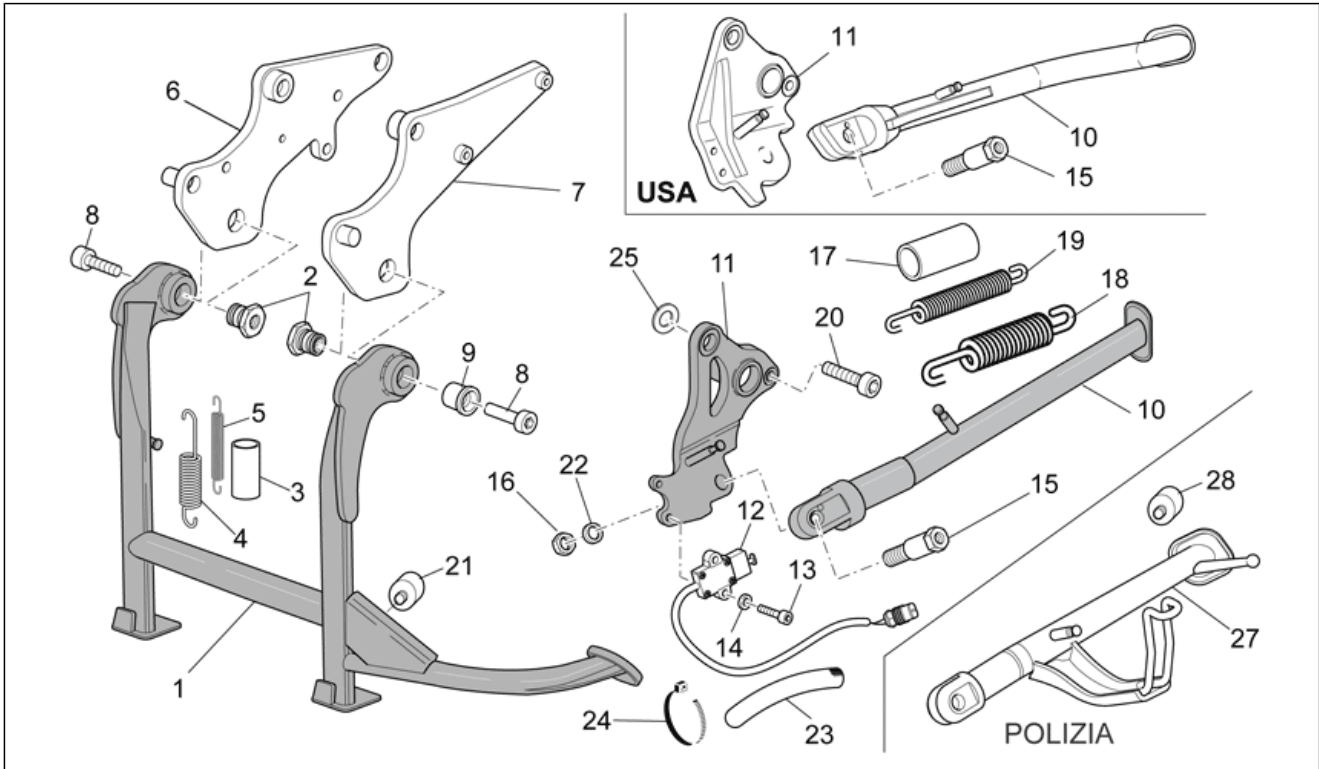

<b>Group</b>	FRAME
<b>Code</b>	33.03
<b>Description</b>	Stands
<b>Service</b>	1

Pos.	Code	Description	Qty	Variants
1	GU05430330	Central stand	1	
2	AP8121467	Maintenance	2	
3	AP8178918	Stand spring protection	1	
4	AP8221317	Lateral stand spring	1	
5	AP8221318	Internal lateral stand spring	1	
6	GU05432930	RH plate	1	
7	GU05433430	LH plate	1	
8	GU98682530	Hex socket screw M10x30	2	
9	GU05429630	Bush	2	
10	977079	Lateral stand	1	<b>Country:</b> Australia[AUS], Other country[EU], Japan[J], Great Britain[UK] <b>Technical Specifications:</b> ""GT"" Version"[GT], ""GTL"" Version"[GTL], ""T"" Version"[T], ""TL"" Version"[TL]
10	977093	Lateral stand	1	<b>Country:</b> United States of America[USA]
11	977080	Stand plate	1	<b>Country:</b> Australia[AUS], Other country[EU], Japan[J], Great Britain[UK]
11	977408	Stand plate	1	<b>Country:</b> United States of America[USA]
12	639542	Button for side stand	1	
13	GU98612216	Hex socket screw	2	
14	GU95020105	Washer 5,3x8,9x2,4	2	
15	AP8121607	Central stand fixing screw	1	<b>Country:</b> United States of America[USA]
15	AP8121994	Central stand fixing screw	1	<b>Country:</b> Australia[AUS], Other country[EU], Japan[J], Great Britain[UK]
16	AP8152001	Low nut M10x1,25	1	
17	AP8102524	Stand spring protection	1	
18	AP8221204	Lateral stand spring	1	
19	AP8221211	Internal lateral stand spring	1	
20	GU98231235	Hex socket screw M12x35	2	
21	AP8144030	Stand end stop	1	

<b>Group</b>	FRAME
<b>Code</b>	33.03
<b>Description</b>	Stands
<b>Service</b>	1

Pos.	Code	Description	Qty	Variants
22	AP8150292	Curved spring washer *	1	
23	GU00823923140	Thermal sheath	1	
24	GU14609650	Hose clamp 3,6x20,6	2	
25	GU95008313	Washer 13x24x2,5	2	
26	GU30217900	Washer 13x18x1,7	2	
27	883390	Lateral stand	1	<b>Technical Specifications:</b> State police version[P.S.]
28	GU93242007	Pad	1	<b>Technical Specifications:</b> State police version[P.S.]