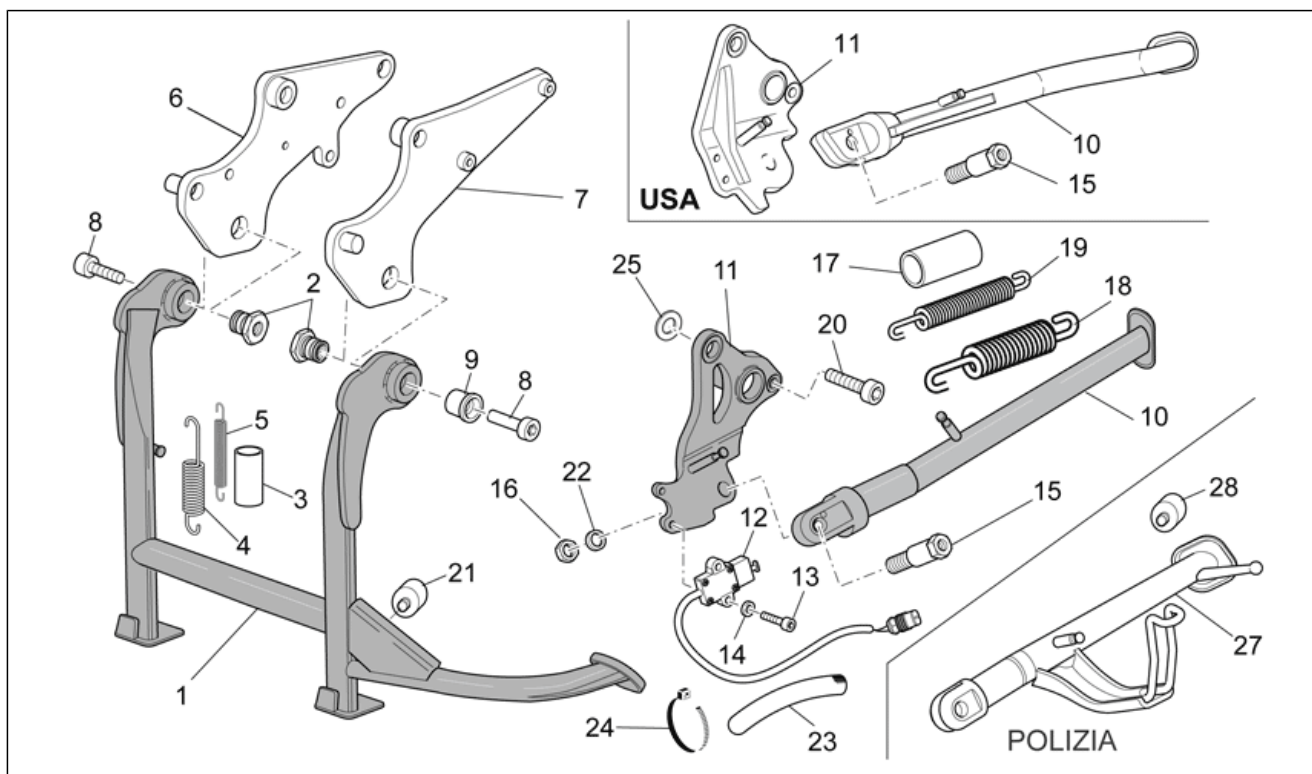

<b>Group</b>	FRAME
<b>Code</b>	33.03
<b>Description</b>	Stands
<b>Service</b>	1

Pos.	Code	Description	Qty	Variants
1	GU05430330	Central stand	1	
2	AP8121467	Maintenance	2	
3	AP8178918	Stand spring protection	1	
4	AP8221317	Lateral stand spring	1	
5	AP8221318	Internal lateral stand spring	1	
6	GU05432930	RH plate	1	
7	GU05433430	LH plate	1	
8	GU98682530	Hex socket screw M10x30	2	
9	GU05429630	Bush	2	
10	977079	Lateral stand	1	<b>Country:</b> Australia[AUS], Other country[EU], Japan[J], Great Britain[UK] <b>Technical Specifications:</b> ""GT"" Version"[GT], ""GTL"" Version"[GTL], ""T"" Version"[T], ""TL"" Version"[TL]
10	977093	Lateral stand	1	<b>Country:</b> United States of America[USA]
11	977080	Stand plate	1	<b>Country:</b> Australia[AUS], Other country[EU], Japan[J], Great Britain[UK]
11	977408	Stand plate	1	<b>Country:</b> United States of America[USA]
12	639542	Button for side stand	1	
13	GU98612216	Hex socket screw	2	
14	GU95020105	Washer 5,3x8,9x2,4	2	
15	AP8121607	Central stand fixing screw	1	<b>Country:</b> United States of America[USA]
15	AP8121994	Central stand fixing screw	1	<b>Country:</b> Australia[AUS], Other country[EU], Japan[J], Great Britain[UK]
16	AP8152001	Low nut M10x1,25	1	
17	AP8102524	Stand spring protection	1	
18	AP8221204	Lateral stand spring	1	
19	AP8221211	Internal lateral stand spring	1	
20	GU98231235	Hex socket screw M12x35	2	
21	AP8144030	Stand end stop	1	

<b>Group</b>	FRAME
<b>Code</b>	33.03
<b>Description</b>	Stands
<b>Service</b>	1

Pos.	Code	Description	Qty	Variants
22	AP8150292	Curved spring washer *	1	
23	GU00823923140	Thermal sheath	1	
24	GU14609650	Hose clamp 3,6x20,6	2	
25	GU95008313	Washer 13x24x2,5	2	
26	GU30217900	Washer 13x18x1,7	2	
27	883390	Lateral stand	1	<b>Technical Specifications:</b> State police version[P.S.]
28	GU93242007	Pad	1	<b>Technical Specifications:</b> State police version[P.S.]